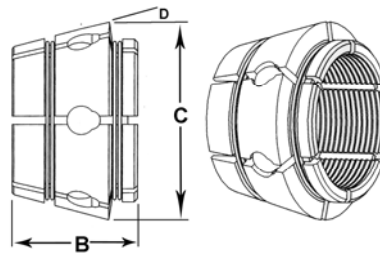

Meerbereik spantangen volgens DIN 6343

type	bereik	B	øC	D	rond max.	zeskant max.	vierkant max.
M-673	4 tot 42 mm	39.0	61.5	14.75°	42.0	36.0	30.0
M-677	4 tot 62 mm	45.0	85.5	14.75°	62.0	52.0	42.0
J-660	12 tot 80 mm	48.0	108.5	14.75°	80.0	69.0	56.0

bereik mm	M-673			M-677			J-660		
	173E Compatible			185E Compatible			rond	zeskant	vierkant
	rond	zeskant	vierkant	rond	zeskant	vierkant	rond	zeskant	vierkant
2 tot 4	*								
4 tot 6	■	*	*	*					
6 tot 8	■	*	*	*	*	*			
8 tot 10	■	■	■	■	■	■			
10 tot 12	■	■	■	■	■	■			
12 tot 14	■	■	■	■	■	■	■	■	■
14 tot 16	■	■	■	■	■	■	■	■	■
16 tot 18	■	■	■	■	■	■	■	■	■
18 tot 20	■	■	■	■	■	■	■	■	■
20 tot 22	■	■	■	■	■	■	■	■	■
22 tot 24	■	■	■	■	■	■	■	■	■
24 tot 26	■	■	■	■	■	■	■	■	■
26 tot 28	■	■	■	■	■	■	■	■	■
28 tot 30	■	■	■	■	■	■	■	■	■
30 tot 32	■	■	■	■	■	■	■	■	■
32 tot 34	■	■	■	■	■	■	■	■	■
34 tot 36	■	■	■	■	■	■	■	■	■
36 tot 38	■			■	■	■	■	■	■
38 tot 40	■			■	■	■	■	■	■
40 tot 42	■			■	■	■	■	■	■
42 tot 44				■	■	■	■	■	■
44 tot 46				■	■	■	■	■	■
46 tot 48				■	■	■	■	■	■
48 tot 50				■	■	■	■	■	■
50 tot 52				■	■	■	■	■	■
52 tot 54				■			■	■	■
54 tot 56				■			■	■	■
56 tot 58				■			■	■	
58 tot 60				■			■	■	
60 tot 62				■			■	■	
62 tot 64							■	■	
64 tot 66							■	■	
66 tot 68							■	■	
68 tot 70							■		
70 tot 72							■		
72 tot 74							■		
74 tot 76							■		
76 tot 78							■		
78 tot 80							*		